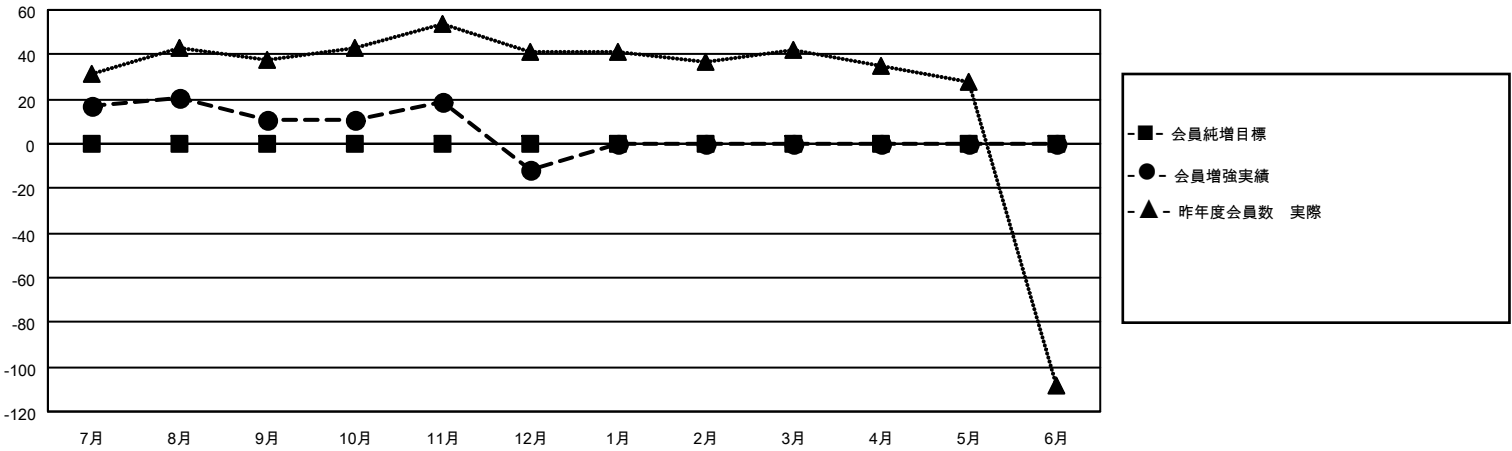

MONTHLY MEMBERSHIP PROGRESS REPORT

地域 JAPAN

District 331 C

Results as of: 12/31/2020

クラブ			
結果：2020-2021			
四半期	新クラブ目標	新クラブ	解散クラブ
7月/8月/9月	0	0	0
10月/11月/12月	0	0	0
1月/2月/3月	0	0	0
4月/5月/6月	0	0	0

名			
結果：2020-2021			
四半期	会員純増目標	会員増強実績	退会者(転籍を含む)実際
7月/8月/9月	0	44	27
10月/11月/12月	0	27	50
1月/2月/3月	0	0	0
4月/5月/6月	0	0	0

新クラブ目標及び実績累計

会員目標及び実績累計

解散クラブ: 0	31 CLUBS OF 47 一名以上の新会員を登録	男女別 男性 1,357 (81.16%) 女性 315 (18.84%)
退会者 物故会員 8 クラブ解散 0 その他 69 合計 77	会員累計データを見るには、ここをクリック	世帯主/家族会員合計 519 国際会費半額の家族会員 269